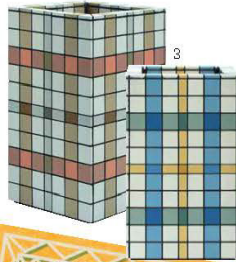

CUADRÍCULA
¡A TOPE!

POR: BENTZ/BBDO