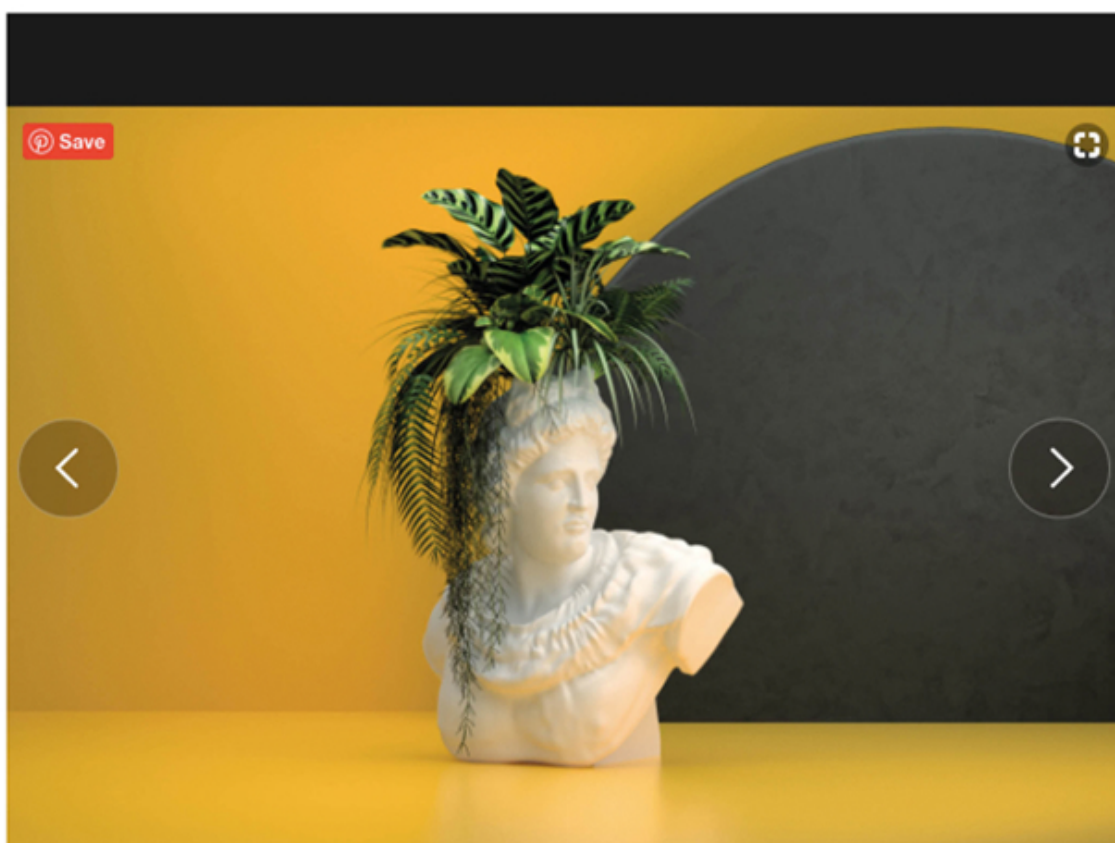

Inicio > Fuera de Serie

10 pistas para inspirarse y redecorar el s...

fuera de serie

3/10

### Pensando en verde

Puede que estés echando de menos unas plantas en casa. ¡Ahora que tendrías tiempo para cuidar de ellas! El toque verde siempre funciona para dar vida a un espacio. Más si eliges un soporte que no pase desapercibido... Y de ello se encarga Yo2 que factura maceteros de hierro fundido. Las estatuas clásicas, véase el ejemplo, están entre sus inspiraciones, como también los animales con perfiles geométricos.