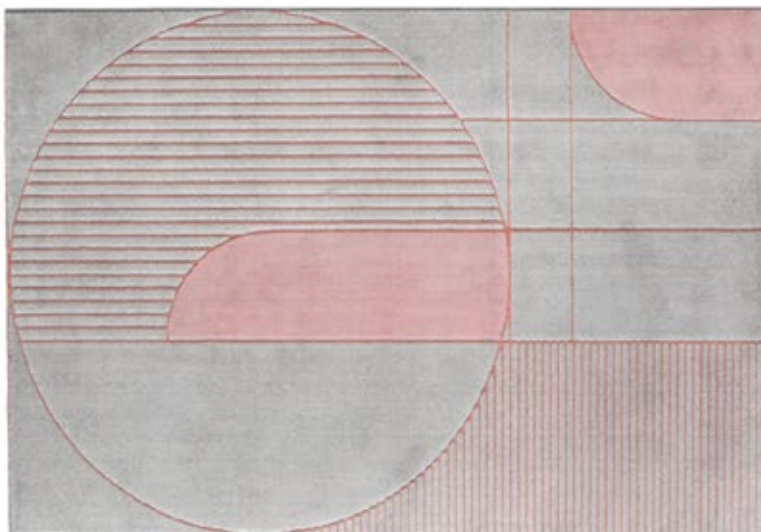

"EIFFEL"

Design **DLSM**, en fibre de polyester
et de polypropylène, 240 x 160 cm,
Calligaris, 613 €.