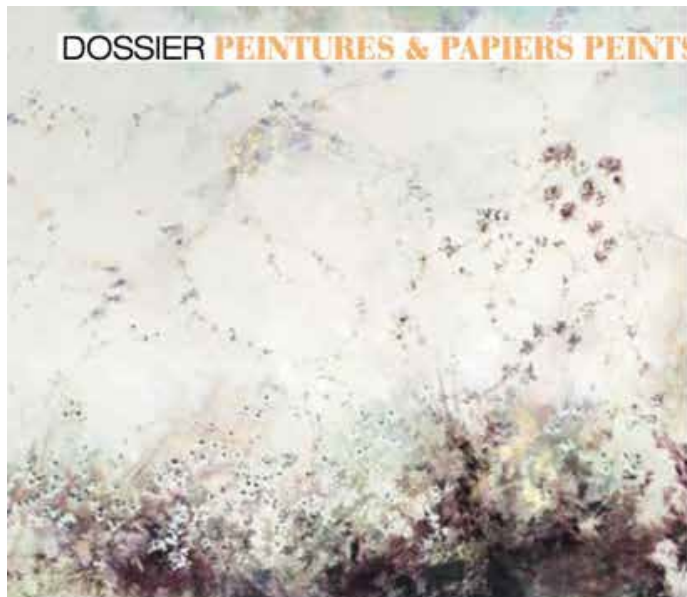

SOLS

Ils donnent  
le ton à votre  
ambiance

Cuisines

Le charme  
discret du noir

Les nouveaux  
PAYSAGES  
intérieurs

L 12104 - 31 - F: 5,20 € - RD

DOSSIER **PEINTURES & PAPIERS PEINTS**

Ci-contre. Le procédé d'impression confère à ces panoramiques un rendu hyper réaliste totalement bluffant qui nous plonge dans un spectacle véritablement immersif. Entre poésie et féerie, leur tempérament spectaculaire est presque hypnotique ! Ciel d'orage, de **Illustre Paris**

*On voit jaillir du sol des lianes feuillues et des fleurs qui partent à l'assaut des murs. C'est encore la nature qui inspire ces motifs dont les couleurs s'accordent aux autres tons de la pièce.*

Ci-contre. Ce papier s'inspire de l'illustrateur botanique Pierre-Joseph Redouté. Quatre modèles fleuris vintage, transforment des fleurs dessinées à la main en revêtements muraux délicats, romantiques et à fort impact visuel. Collection Vintage Floral, de **MuralsWallpaper**