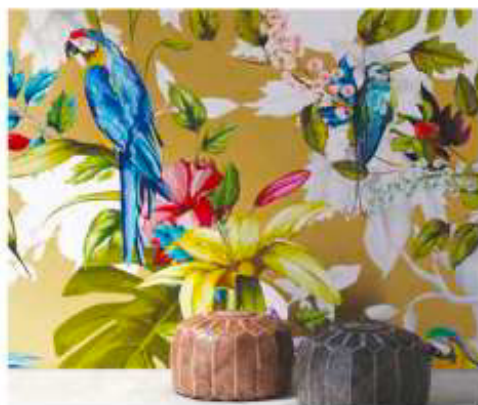

decor collection跑馬地新店開張

Monthly Special

多變光影 Versatile Lighting Designs

9 771813 728007

Josh

設計師Edward van Vliet將色彩鮮麗的盛開花朵、蝴蝶粉飛花叢間的生動姿態，一一栩栩如生描繪在整座沙發的坐墊、靠背、扶手及長形、方形、圓形的抱枕，甚至到背面，擺放於客廳，洋溢悠閒恬適的田園風情，為居室綻放光彩，替生活增添浪漫美麗詩篇。moroso.it

Ruisseau

從中心點的紅花，優雅熱情的向四周展開森林探險，粉橘荷花、五彩羽毛、幾何線條、白色漩渦，以至翠綠粉紅、桃紅和紫色各式花卉交織而成的奇幻構圖，高解析印花呈現，採用天鵝絨枕心提供柔軟舒適的觸感，在50×50厘米的抱枕，曾見波光粼粼的綺麗花園。christian-lacroix.com

夢幻森林

姍紫嫣紅的繁花，在沙發、抱枕，朵朵綻放，
鬱鬱蔥蔥的熱帶雨林從地面、牆壁，蔓延四周，
藍色鳥兒佇立枝頭，粉黃蝶兒翩翩起舞……
告別都市水泥叢林的煩躁，回家就彷彿走進忘憂的綠野仙境。

撰文 - Edwina Wei

Magic Garden

展現驚人創意與強烈獨特性的設計師Sacha Waackhoff，在為Rosenthal設計的魔法花園餐盤系列，以黑色種子、葉子、枝條和花朵象徵著植物進化的各個階段，構成了一個完整的調色板，從黑白的純粹對比開始，到豐富的花園圖案和色彩，裝點餐桌上愉悅的用餐心情。rosenthal.fr

Tropical Screens

Yo2的設計理念是通過既尊重文化又帶來古典影響的美麗創作，去豐富每個生活空間。在每個系列訴說著每一個獨特的故事，將熱帶叢林常綠闊葉、色彩豐富鮮豔的花卉與鳥兒的意象，結合揮灑自如的抽象創意，展演令人驚嘆的牆紙設計，猶如身臨其境，躍動人心。yoyo-designs.com