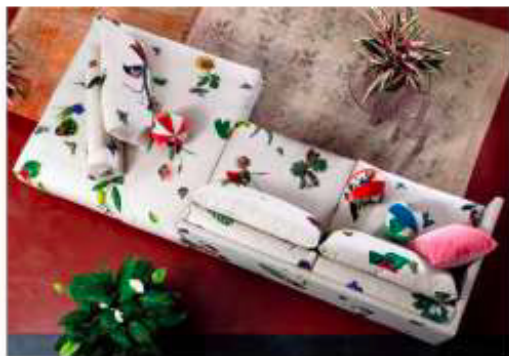

decor collection跑馬地新店開張

Monthly Special

多變光影 Versatile Lighting Designs

9 771813 728007

Josh

設計師Edward van Vliet將色彩鮮麗的盛開花朵、蝴蝶粉飛花叢間的生動姿態，一一栩栩如生描繪在整座沙發的坐墊、靠背、扶手及長形、方形、圓形的抱枕，甚至到背面，擺放於客廳，洋溢悠閒恬適的田園風情，為居室綻放光彩，替生活增添浪漫美麗詩篇。moroso.it

Ruisseau

從中心點的紅花，優雅熱情的向四周展開森林探險，粉橘荷花、五彩羽毛、幾何線條、白色漩渦，以至翠綠粉紅、桃紅和紫色各式花卉交織而成的奇幻構圖，高解析印花呈現，採用天鵝絨枕心提供柔軟舒適的觸感，在50×50厘米的抱枕，曾見波光粼粼的綺麗花園。christian-lacroix.com

夢幻森林

姍紫嫣紅的繁花，在沙發、抱枕，朵朵綻放，
鬱鬱蔥蔥的熱帶雨林從地面、牆壁，蔓延四周，
藍色鳥兒佇立枝頭，粉黃蝶兒翩翩起舞……
告別都市水泥叢林的煩躁，回家就彷彿走進忘憂的綠野仙境。

撰文 - Edwina Wei

Magic Garden

展現驚人創意與強烈獨特性的設計師Sacha Waackhoff，在為Rosenthal設計的魔法花園餐盤系列，以黑色種子、葉子、枝條和花朵象徵著植物進化的各個階段，構成了一個完整的調色板，從黑白的純粹對比開始，到豐富的花園圖案和色彩，裝點餐桌上愉悅的用餐心情。rosenthal.fr

Tropical Screens

Yo2的設計理念是通過既尊重文化又帶來古典影響的美麗創作，去豐富每個生活空間。在每個系列訴說著每一個獨特的故事，將熱帶叢林常綠闊葉、色彩豐富鮮豔的花卉與鳥兒的意象，結合揮灑自如的抽象創意，展演令人驚嘆的牆紙設計，猶如身臨其境，躍動人心。yoyo-designs.com